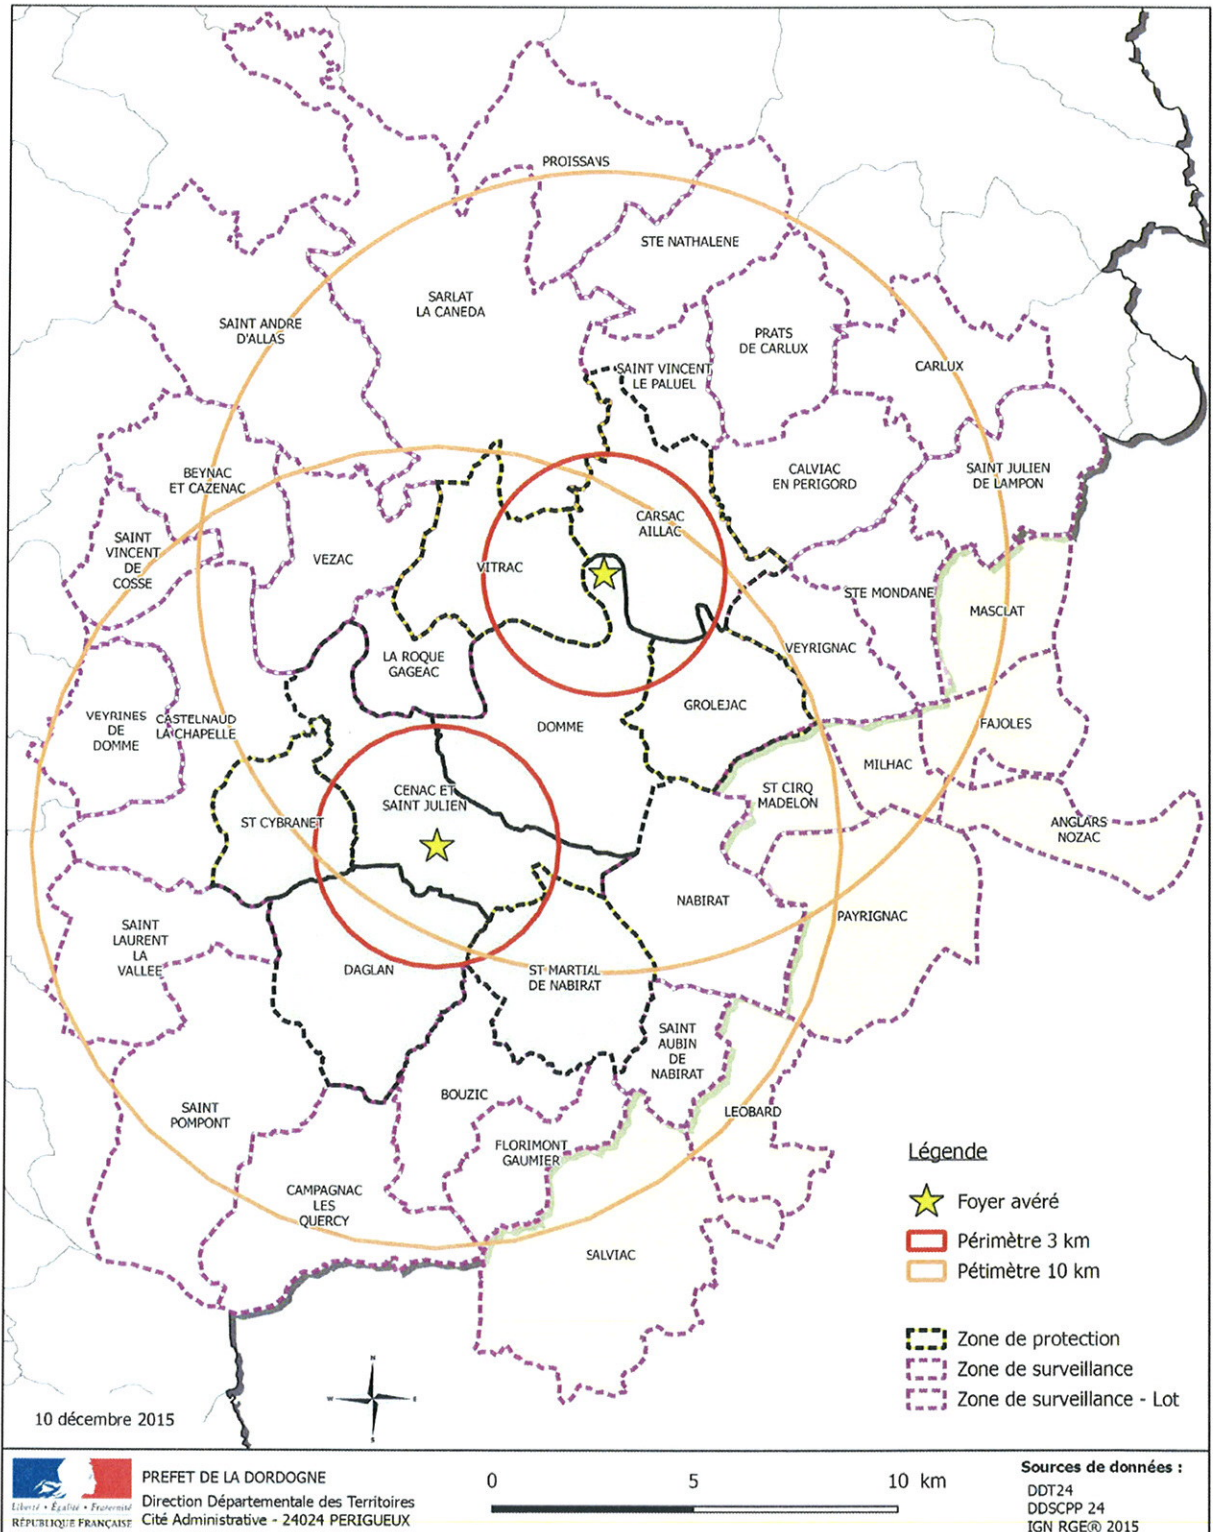

ANNEXE 1

LISTE DES COMMUNES EN ZONE DE PROTECTION

CARSAC-AILLAC	24082
GROLEJAC	24207
DOMME	24152
VITRAC	24587
CENAC ET-SAINT JULIEN	24091
DAGLAN	24150
ST CYBRANET	24395
ST MARTIAL-DE NABIRAT	24450

ANNEXE 2

LISTE DES COMMUNES EN ZONE DE SURVEILLANCE

BEYNAC-ET-CAZENAC	24040
BOUZIC	24063
CALVIAC-EN-PERIGORD	24074
CAMPAGNAC LES QUERCY	24075
CARLUX	24081
CASTELNAUD-LA CHAPELLE	24086
FLORIMONT-GAUMIER	24184
NABIRAT	24300
PRATS-DE-CARLUX	24336
PROISSANS	24341
LA ROQUE-GAGEAC	24355
SAINT-ANDRE-D'ALLAS	24366
SAINT-AUBIN-DE-NABIRAT	24375
SAINT-JULIEN-DE-LAMPON	24432
SAINT-LAURENT-LA-VALLEE	24438
SAINTE-MONDANE	24470
SAINTE-NATHALENE	24471
SAINT-POMPONT	24488
SAINT-VINCENT-DE-COSSE	24510
SAINT-VINCENT-LE-PALUEL	24512
SARLAT-LA-CANEDA	24520
VEYRIGNAC	24574
VEYRINES-DE-DOMME	24575
VEZAC	24577
ANGLARS-NOZAC	46006
FAJOLES	46098
LEOBARD	46169
MASCLAT	46186
MILHAC	46194
PAYRIGNAC	46216
ST CIRQ-MADELON	46257
SALVIAC	46297

ANNEXE 3

CARTE DU PÉRIMÈTRE RÉGLEMENTÉ

INFLUENZA AVIAIRE - Foyers Domme - Cénac Saint Julien Communes en zone de protection et de surveillance

ANNEXE 4 : Liste des élevages commerciaux recensés dans le rayon des 3 et 10 km